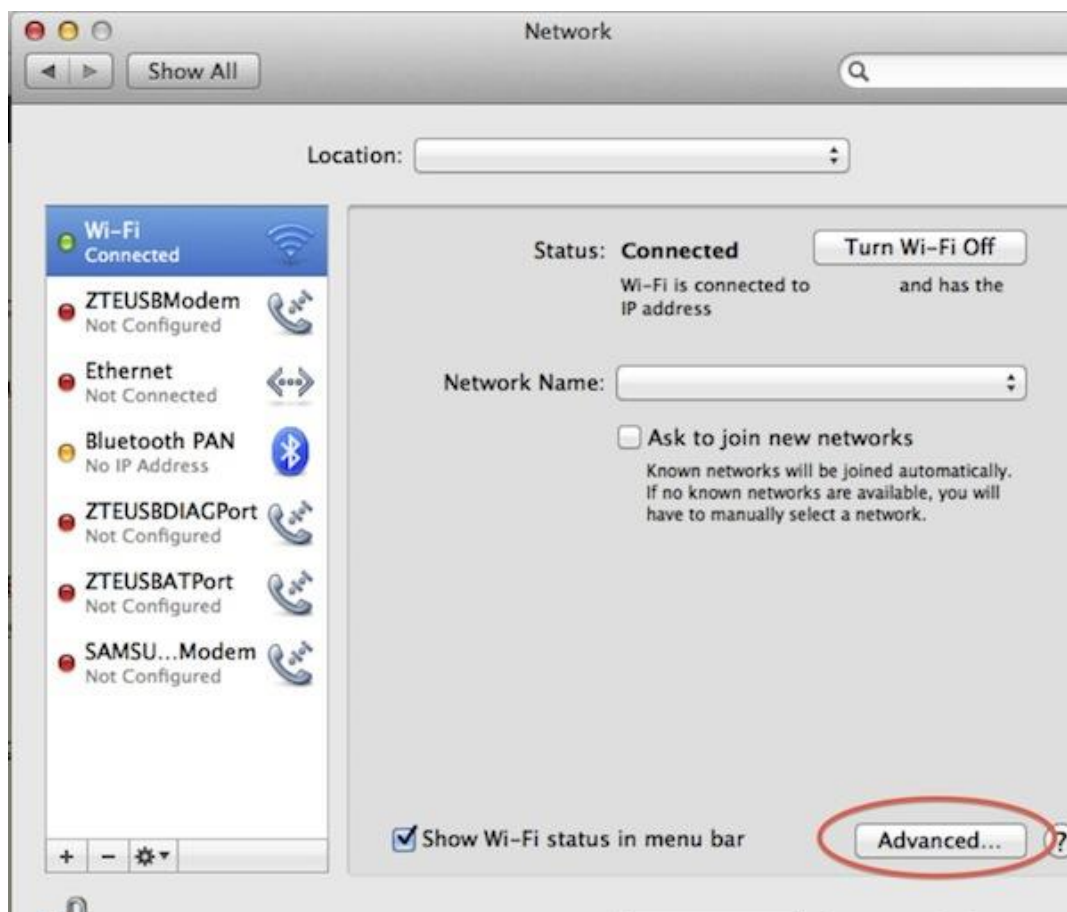

Οδηγίες ρύθμισης proxy για λειτουργικό σύστημα MACOS X

1. Ανοίγετε τα System Preferences και επιλέγετε "Network"

2. Στη συνέχεια επιλέγετε "Advanced"

3. Στη συνέχεια επιλέγετε "Proxies". Ενεργοποιείτε την επιλογή "Web Proxy Server" στα αριστερά, και στο πεδίο "Web Proxy Server" δίνετε: **platonas.panteion.gr**, port: **6129**, και συμπληρώνετε το username και password που σας έχει δοθεί από την υπηρεσία.