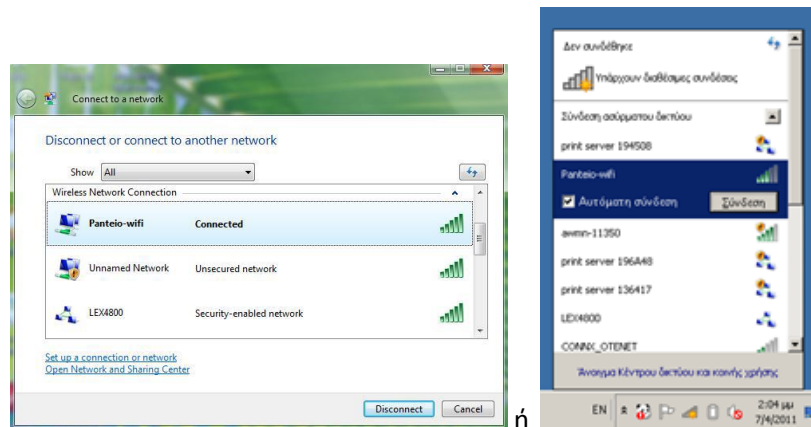

Βήματα σύνδεσης:

Κατά την είσοδό στο χώρο κάλυψης του ασύρματου δικτύου panteion-wifi, από το ασύρματο δίκτυο της συσκευής, έρχεται ενημέρωση ότι έχουν βρεθεί ένα ή παραπάνω δίκτυα ασύρματης επικοινωνίας.

Επιλέγετε εμφάνιση όλων των διαθέσιμων δικτύων, κάνοντας δεξί κλικ στο εικονίδιο του ασύρματου δικτύου.

Από τη λίστα με τα διαθέσιμα ασύρματα δίκτυα κάνετε διπλό κλικ στο δίκτυο του Παντείου, Panteio-wifi και επιλέγετε Σύνδεση (connect)