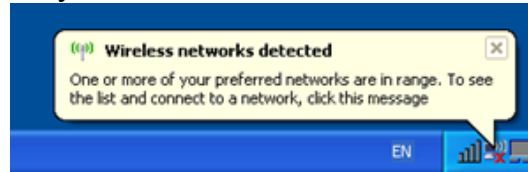

Βήματα σύνδεσης:

Κατά την είσοδό στο χώρο κάλυψης του ασύρματου δικτύου panteion-wifi, από το ασύρματο δίκτυο της συσκευής, έρχεται ενημέρωση ότι έχουν βρεθεί ένα ή παραπάνω δίκτυα ασύρματης επικοινωνίας.

Επιλέγετε εμφάνιση όλων των διαθέσιμων δικτύων, κάνοντας δεξί κλικ στο εικονίδιο του ασύρματου δικτύου.

Από τη λίστα με τα διαθέσιμα ασύρματα δίκτυα κάνετε διπλό κλικ στο δίκτυο του Παντείου, Panteio-wifi και επιλέγετε Σύνδεση (connect)