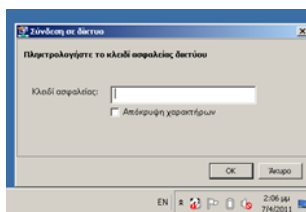

Αποθηκεύετε αν θέλετε τη σύνδεση με το δίκτυο Panteio-wifi, ώστε κάθε φορά που θα είσατε στην εμβέλεια του συγκεκριμένου δικτύου με το άνοιγμα του Η/Υ να συνδέεστε αυτόματα.