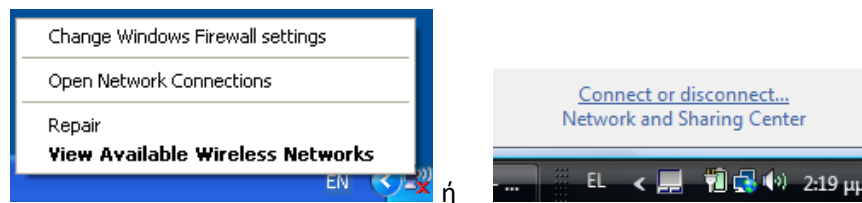

Βήματα σύνδεσης:

Κατά την είσοδό στο χώρο κάλυψης του ασύρματου δικτύου panteion-wifi, από το ασύρματο δίκτυο της συσκευής, έρχεται ενημέρωση ότι έχουν βρεθεί ένα ή παραπάνω δίκτυα ασύρματης επικοινωνίας.

Επιλέγετε εμφάνιση όλων των διαθέσιμων δικτύων, κάνοντας δεξί κλικ στο εικονίδιο του ασύρματου δικτύου.

Από τη λίστα με τα διαθέσιμα ασύρματα δίκτυα κάνετε διπλό κλικ στο δίκτυο του Παντείου, Panteio-wifi και επιλέγετε Σύνδεση (connect)