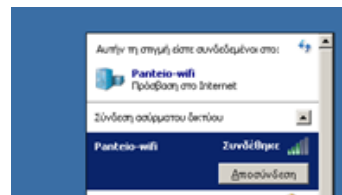

Αποθηκεύετε αν θέλετε τη σύνδεση με το δίκτυο Panteio-wifi, ώστε κάθε φορά που θα είσατε στην εμβέλεια του συγκεκριμένου δικτύου με το άνοιγμα του Η/Υ να συνδέεστε αυτόματα.